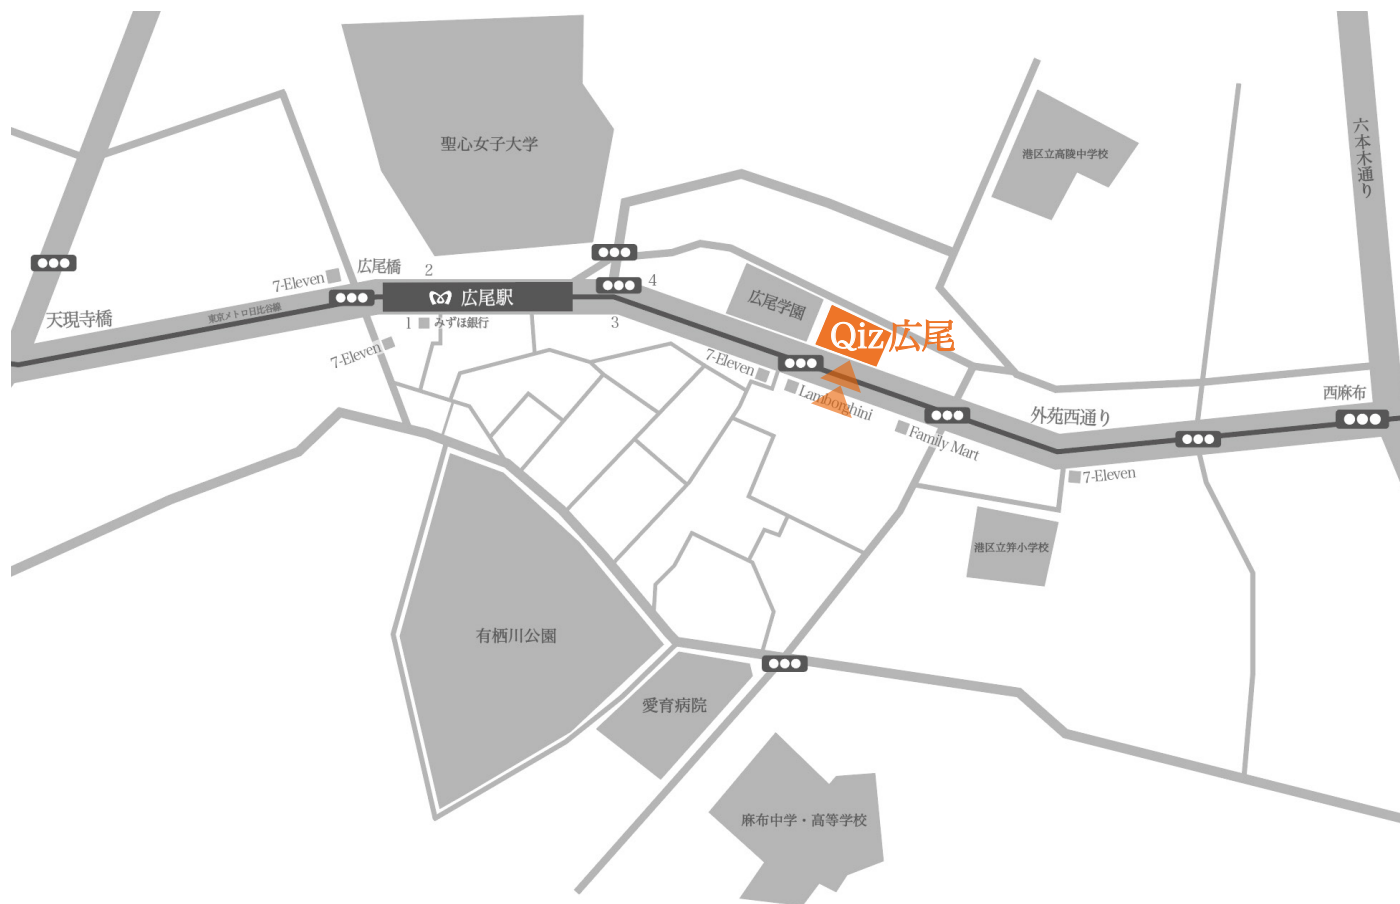

(株) ティー・ワイ・オー

TYO NISHIAZABU MAP

株式会社ティー・ワイ・オー TYO NISHIAZABU オフィス

〒106-0047 港区 南麻布 5-1-11 Qiz 広尾 2F TEL 03-6847-4077/FAX 03-6847-4078

東京メトロ日比谷線「広尾」駅4出口から徒歩3分。

地上に出て左折、外苑西通り沿いを西麻布方向にしばらく直進。

「広尾学園前」信号を通過してすぐ、1階に「パーゲンポール(キッチンショールーム)」が入っている建物の2階です。