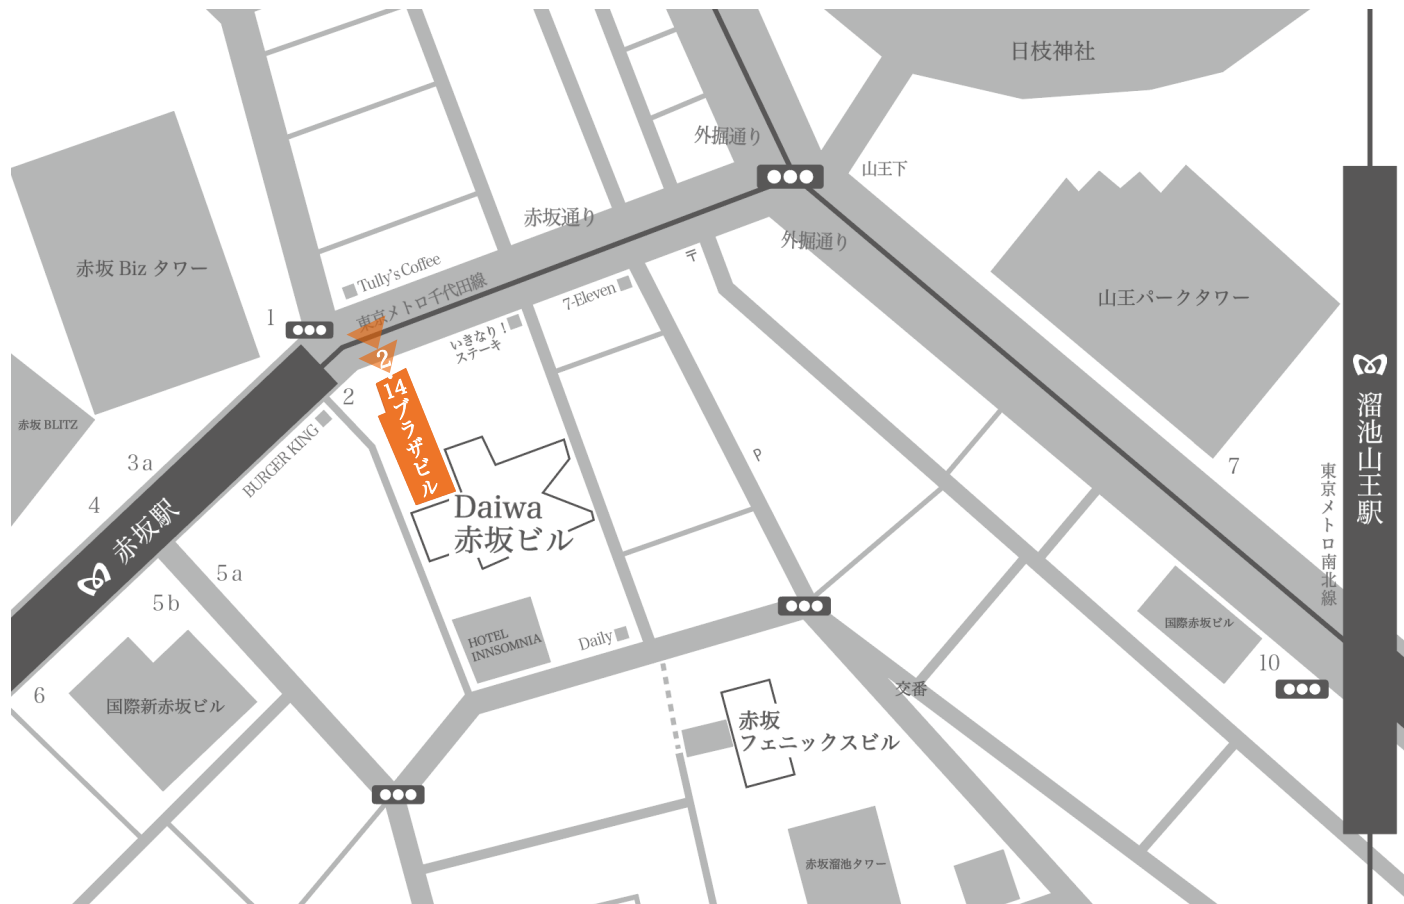

# (株) ティー・ワイ・オー TYOプロダクションズ 2 International Div. MAP

株式会社ティー・ワイ・オー プロダクションズ2 International Div. オフィス

〒107-0052 港区 赤坂 2-14-32 赤坂 2・14 プラザビル 1F 03-3568-4531/FAX 03-3568-4532

東京メトロ千代田線「赤坂」駅 2 出口から徒歩 1 分。東京メトロ銀座線 / 南北線「溜池山王」駅 10 出口から徒歩 10 分。  
地上に出て右折すぐ、地下1階にBIGECHOが入っている建物の1階です。