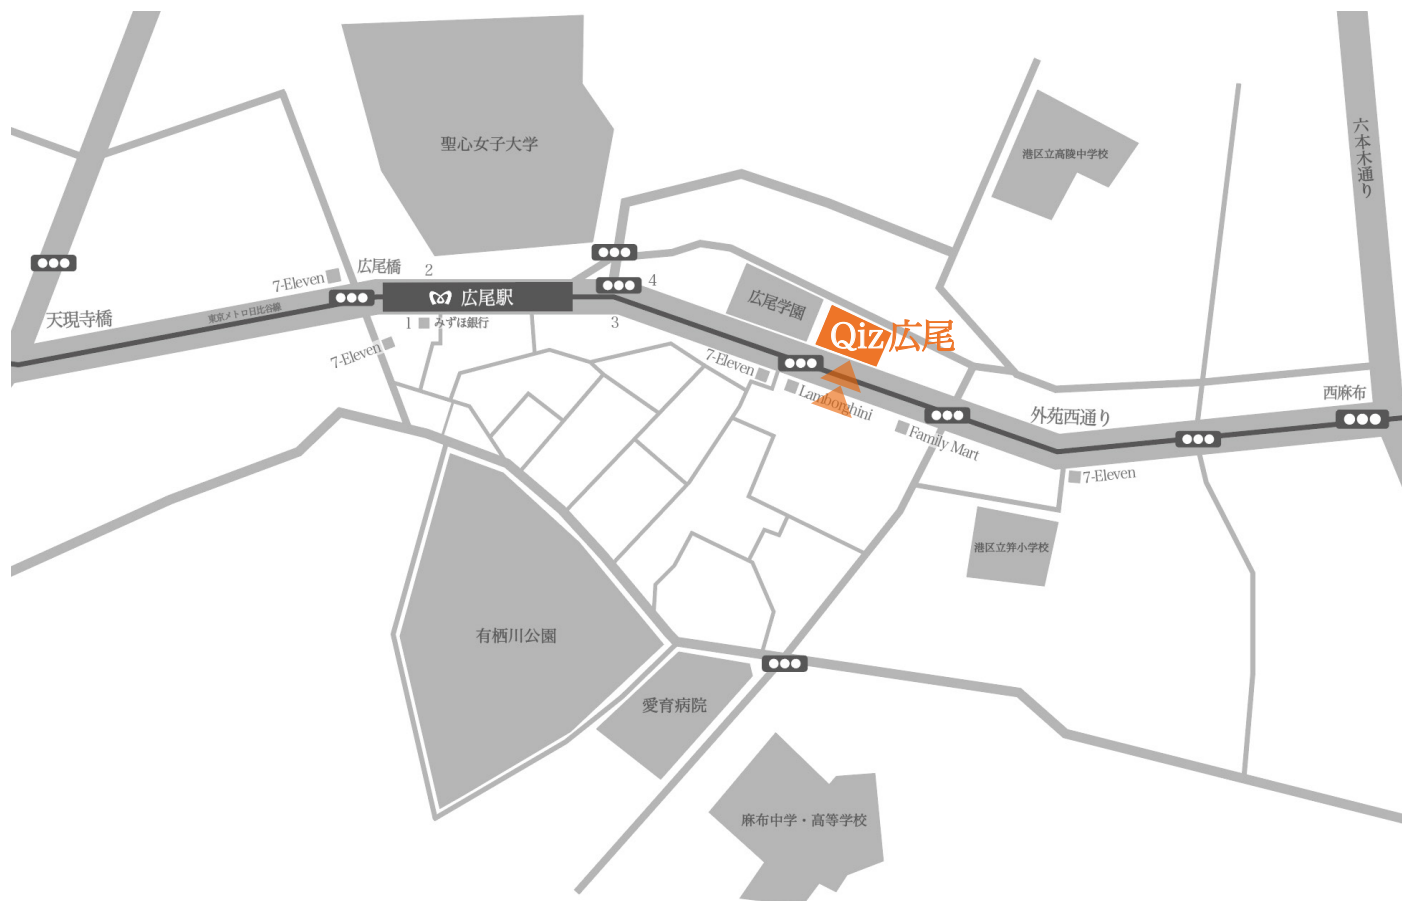

(株) ティー・ワイ・オー
TYO DIRECT MAP

株式会社ティー・ワイ・オー TYO DIRECT オフィス

〒106-0047 港区 南麻布 5-1-11 Qiz 広尾 2F TEL 03-6859-6400/FAX 03-6847-4078

東京メトロ日比谷線「広尾」駅4出口から徒歩3分。

地上に出て左折、外苑西通り沿いを西麻布方向にしばらく直進。

「広尾学園前」信号を通過してすぐ、1階に「パーゲンポール(キッチンショールーム)」が入っている建物の2階です。