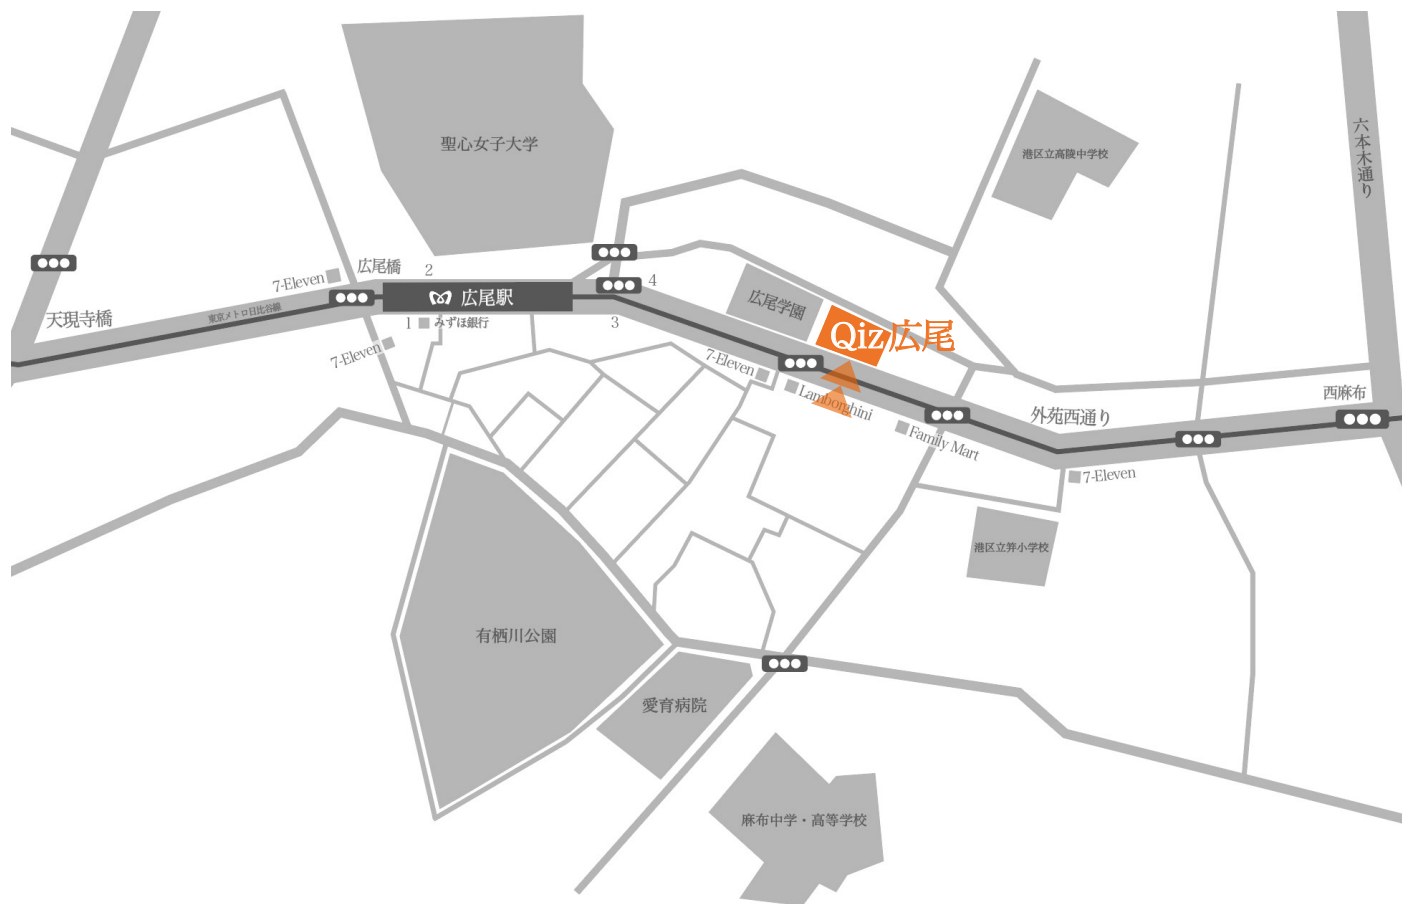

(株) ティー・ワイ・オー

TYO activation MAP

株式会社ティー・ワイ・オー TYO activation オフィス

〒106-0047 港区 南麻布 5-1-11 Qiz 広尾 2F TEL 03-6847-9270/FAX 03-6847-4078

東京メトロ日比谷線「広尾」駅4出口から徒歩3分。

地上に出て左折、外苑西通り沿いを西麻布方向にしばらく直進。

「広尾学園前」信号を通過してすぐ、1階に「パーゲンポール(キッチンショールーム)」が入っている建物の2階です。