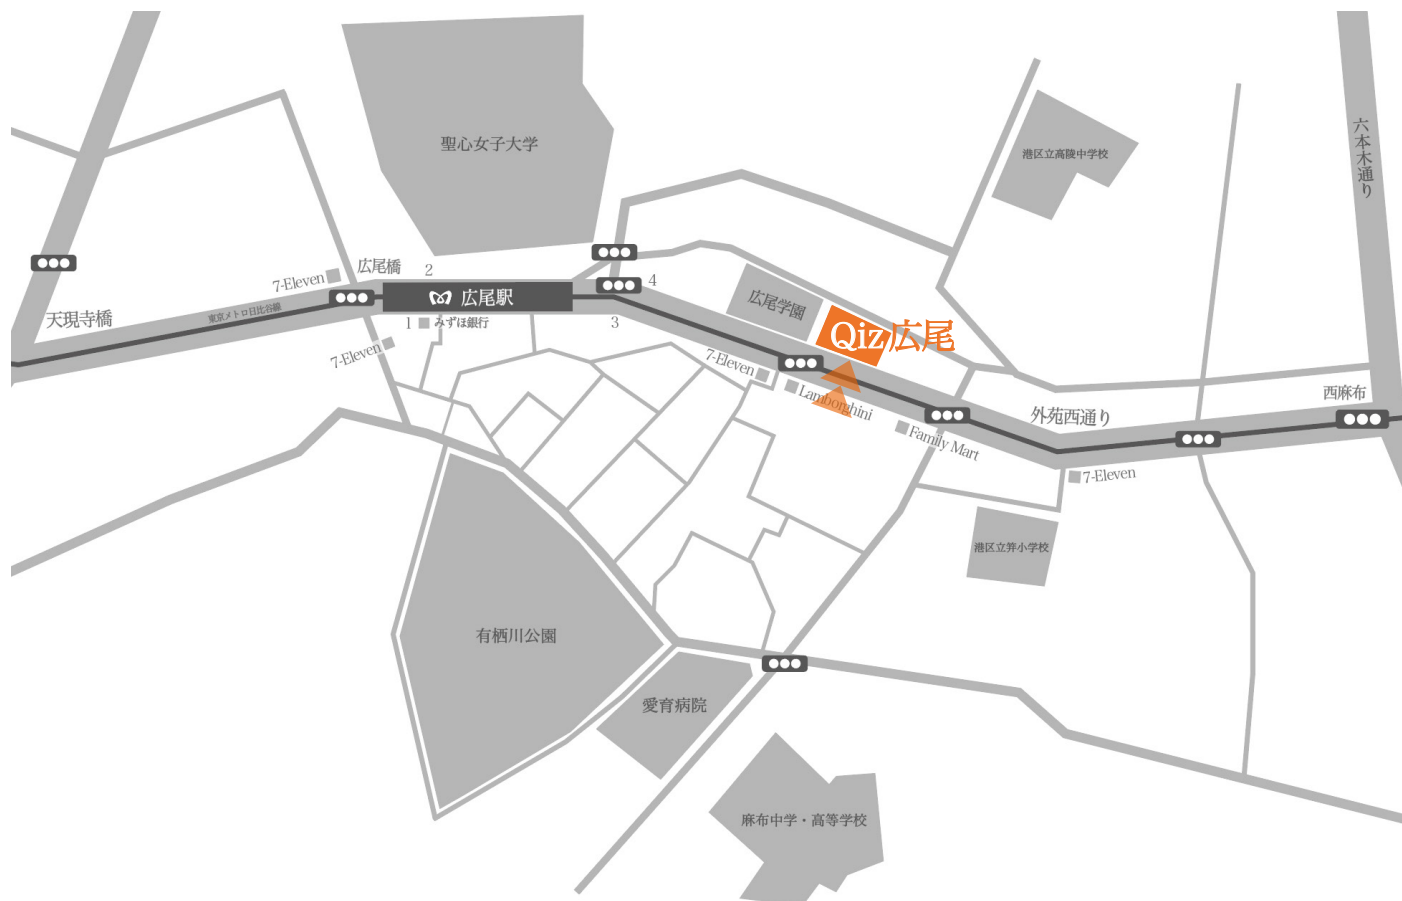

## TYO NISHIAZABU MAP

株式会社ティー・ワイ・オー TYO NISHIAZABU

〒106-0047 港区 南麻布 5-1-11 Qiz 広尾 2F TEL 03-6847-4077/FAX 03-6847-4078

東京メトロ日比谷線「広尾」駅4出口から徒歩3分。

地上に出て左折、外苑西通り沿いを西麻布方向にしばらく直進。

「広尾学園前」信号を通過してすぐ、1階に「パーゲンポール(キッチンショールーム)」が入っている建物の2階です。