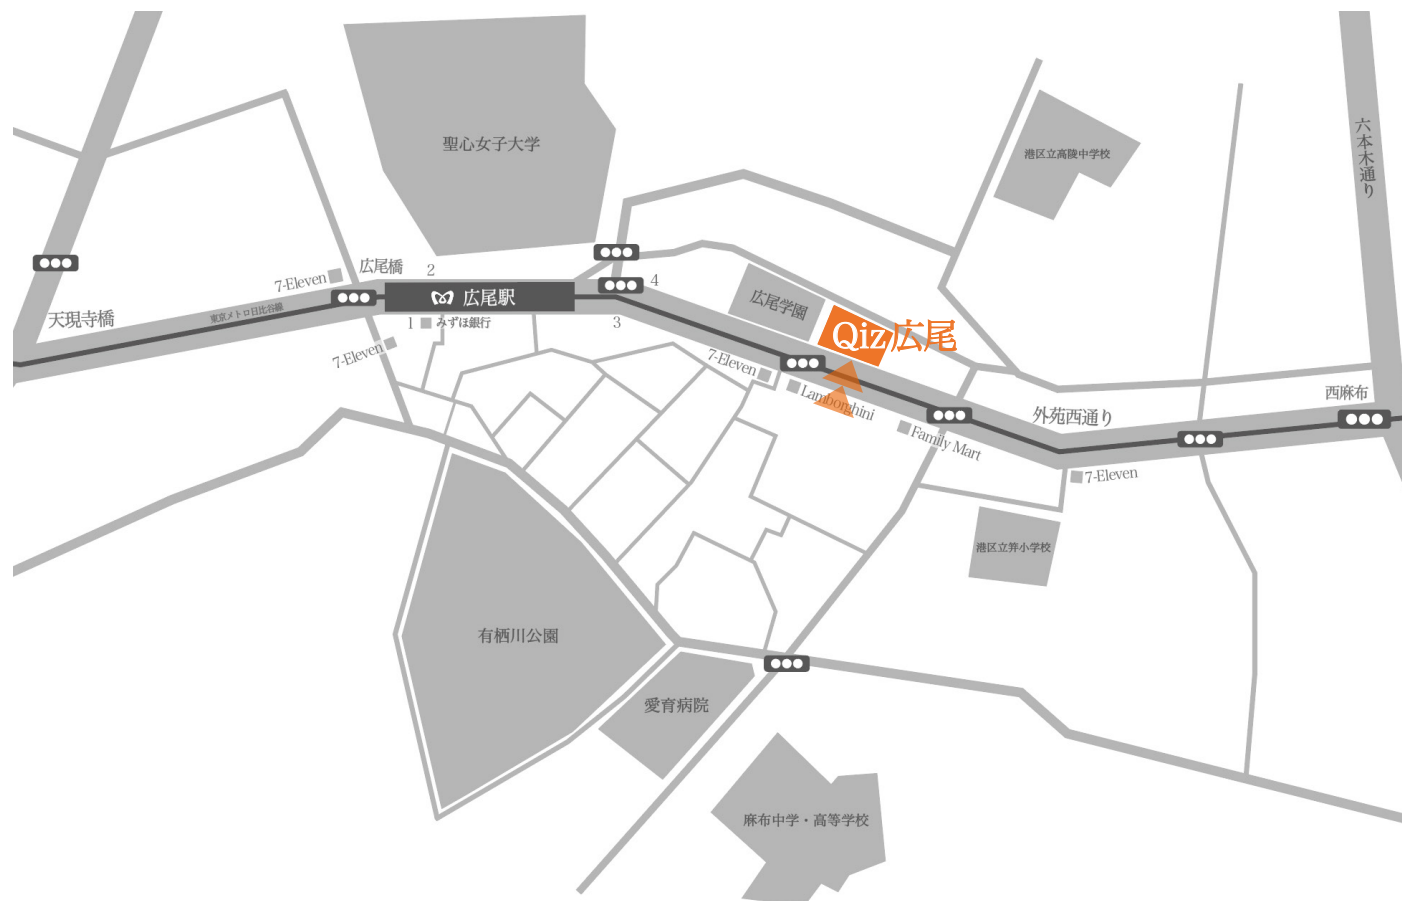

(株) ティー・ワイ・オー
TYO DIRECT MAP

株式会社ティー・ワイ・オー TYO DIRECT

〒106-0047 港区 南麻布 5-1-11 Qiz 広尾 2F TEL 03-6859-6400/FAX 03-6847-4078

東京メトロ日比谷線「広尾」駅4出口から徒歩3分。

地上に出て左折、外苑西通り沿いを西麻布方向にしばらく直進。

「広尾学園前」信号を通過してすぐ、1階に「パーゲンポール(キッチンショールーム)」が入っている建物の2階です。