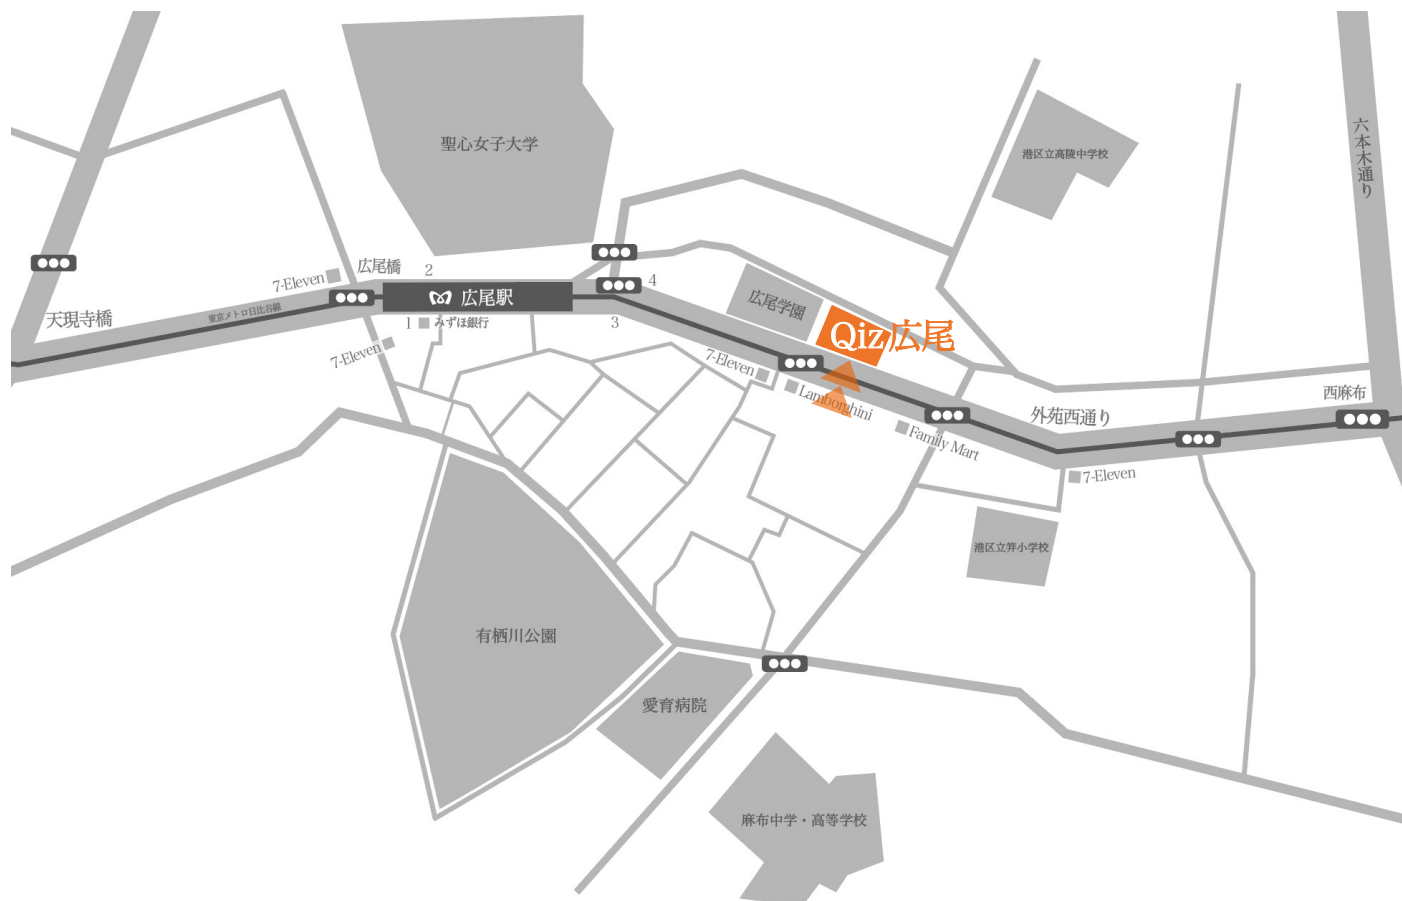

(株) ティー・ワイ・オー  
TYO Activation MAP

株式会社ティー・ワイ・オー TYO Activation

〒106-0047 港区 南麻布 5-1-11 Qiz 広尾 2F TEL 03-6847-9270/FAX 03-6847-4078

東京メトロ日比谷線「広尾」駅4出口から徒歩3分。

地上に出て左折、外苑西通り沿いを西麻布方向にしばらく直進。

「広尾学園前」信号を通過してすぐ、1階に「パーゲンポール(キッチンショールーム)」が入っている建物の2階です。