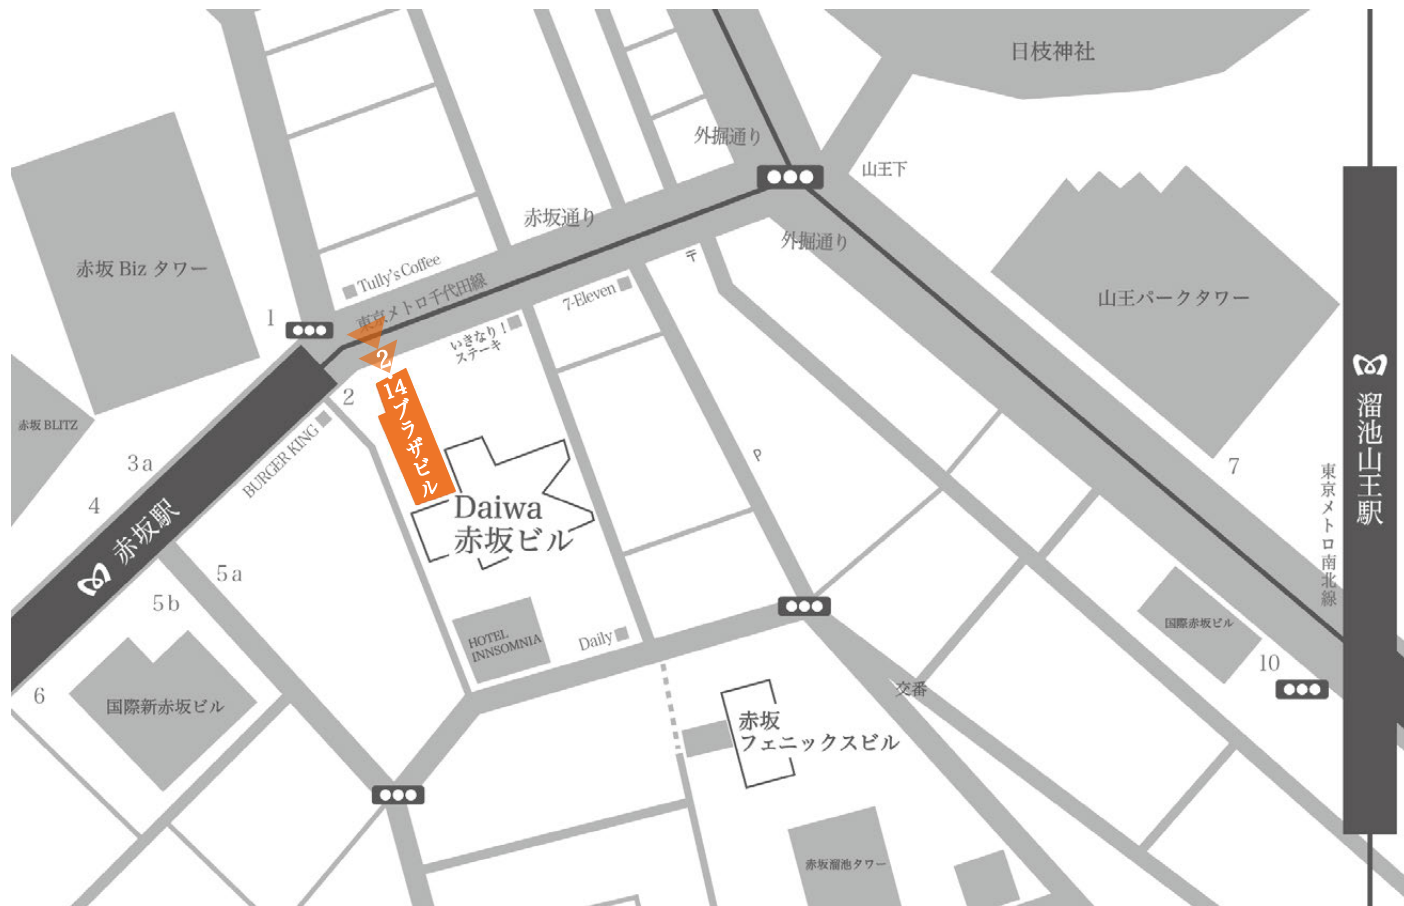

(株) ティー・ワイ・オー TYOプロダクションズ 2 PRESENTATION STUDIO MAP

株式会社ティー・ワイ・オー プロダクションズ2 PRESENTATION STUDIO オフィス

〒107-0052 港区 赤坂 2-14-32 赤坂 2・14 プラザビル 1F TEL 03-3568-1690/FAX 03-3568-1691

東京メトロ千代田線「赤坂」駅 2 出口から徒歩 1 分。東京メトロ銀座線 / 南北線「溜池山王」駅 10 出口から徒歩 10 分。
地上に出て右折すぐ、地下1階にBIGECHOが入っている建物の1階です。