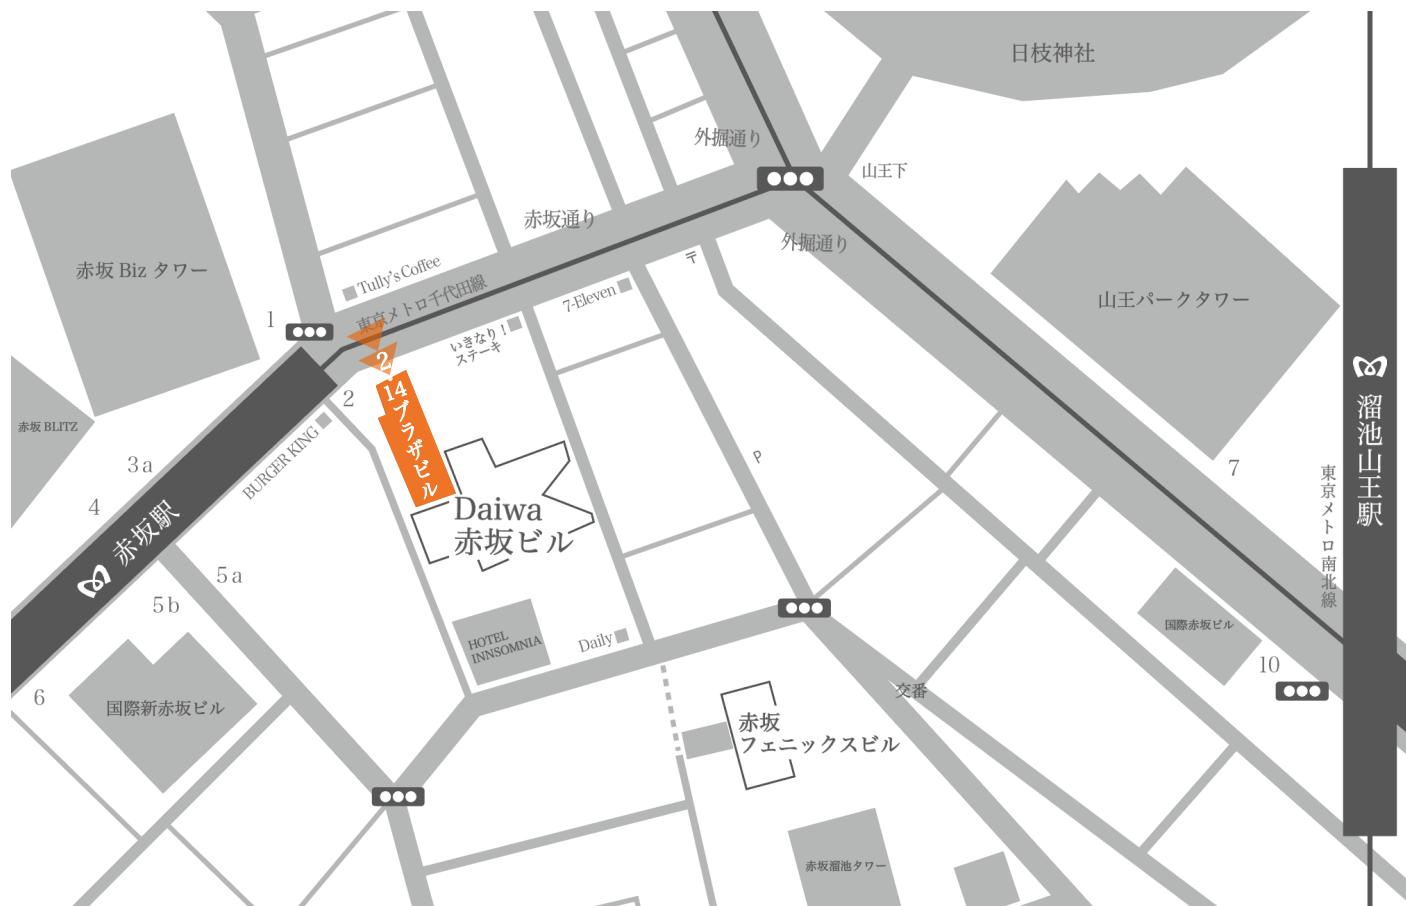

(株) ティー・ワイ・オー 第二プロデュース本部
PRESENTATION STUDIO MAP

株式会社ティー・ワイ・オー 第二プロデュース本部 PRESENTATION STUDIO

〒107-0052 港区 赤坂 2-14-32 赤坂 2・14 プラザビル 1F TEL 03-3568-1690/FAX 03-3568-1691

東京メトロ千代田線「赤坂」駅 2 出口から徒歩 1 分。東京メトロ銀座線 / 南北線「溜池山王」駅 10 出口から徒歩 10 分。
地上に出て右折すぐ、地下1階にBIGECHOが入っている建物の1階です。