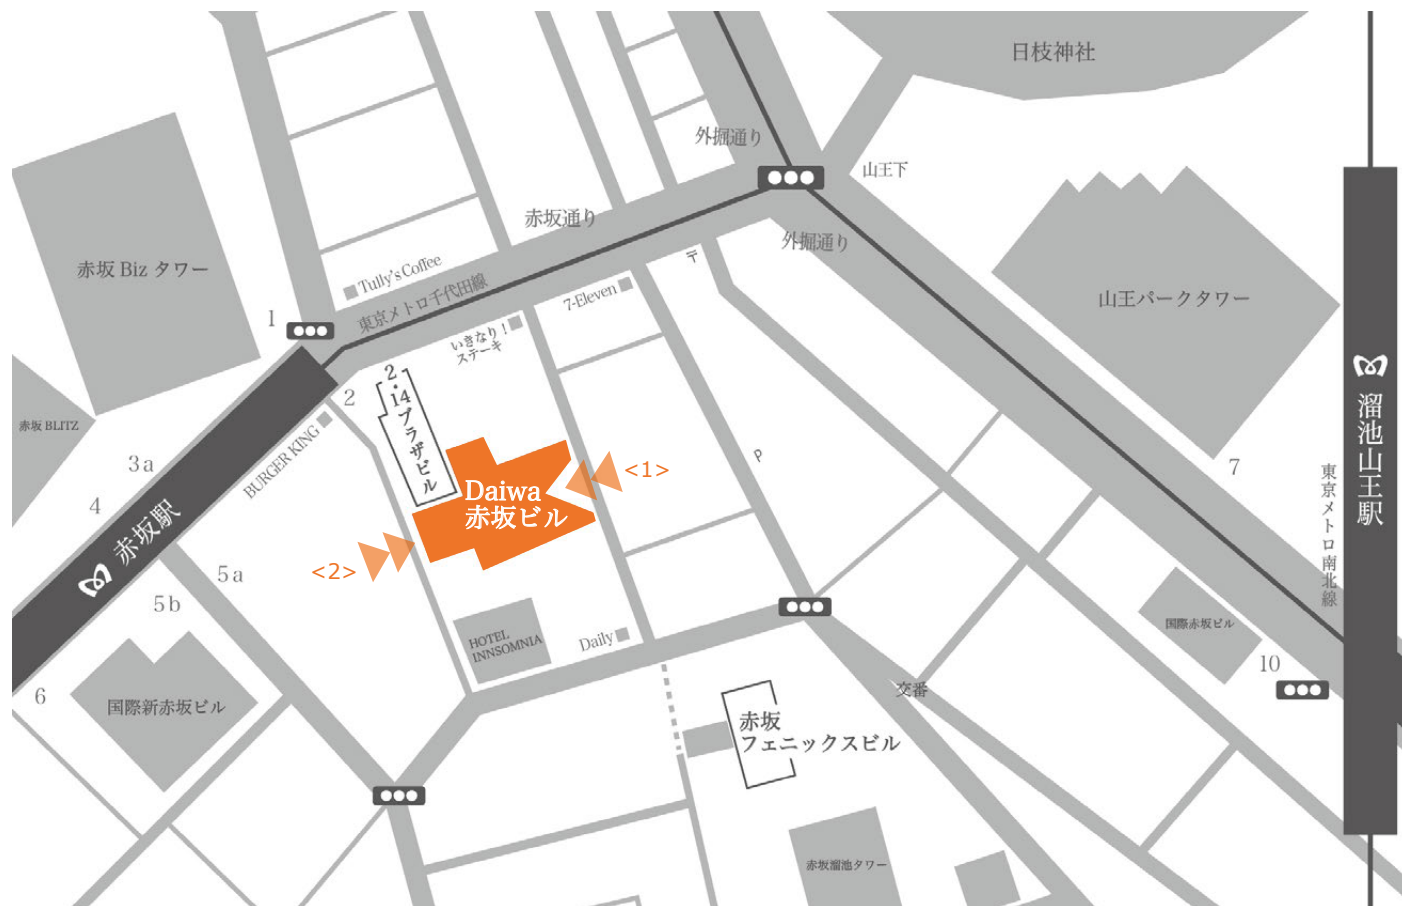

(株) ティー・ワイ・オー TYOプロダクションズ 2

MIKADO MAP

株式会社ティー・ワイ・オー プロダクションズ2 MIKADO オフィス

〒107-0052 港区 赤坂 2-14-5 Daiwa 赤坂ビル 6F TEL 03-3568-1651/FAX 03-3568-1652

東京メトロ千代田線「赤坂」駅2番出口から徒歩30秒。東京メトロ銀座線/南北線「溜池山王」駅10番出口から徒歩5分。
ビルの入り口は2カ所あります。

- <1> 「赤坂」駅2番出口より地上に出て右折。赤坂通りの「いきなり!ステーキ」の角を再び右折し直進。右手1階の「折おり」が目印です。
- <2> 「赤坂」駅2番出口より地上に出てすぐ左の遊歩道を左折。1階の「SUBIR」というイベント会場が目印です。

<1> 入り口

<2> 入り口