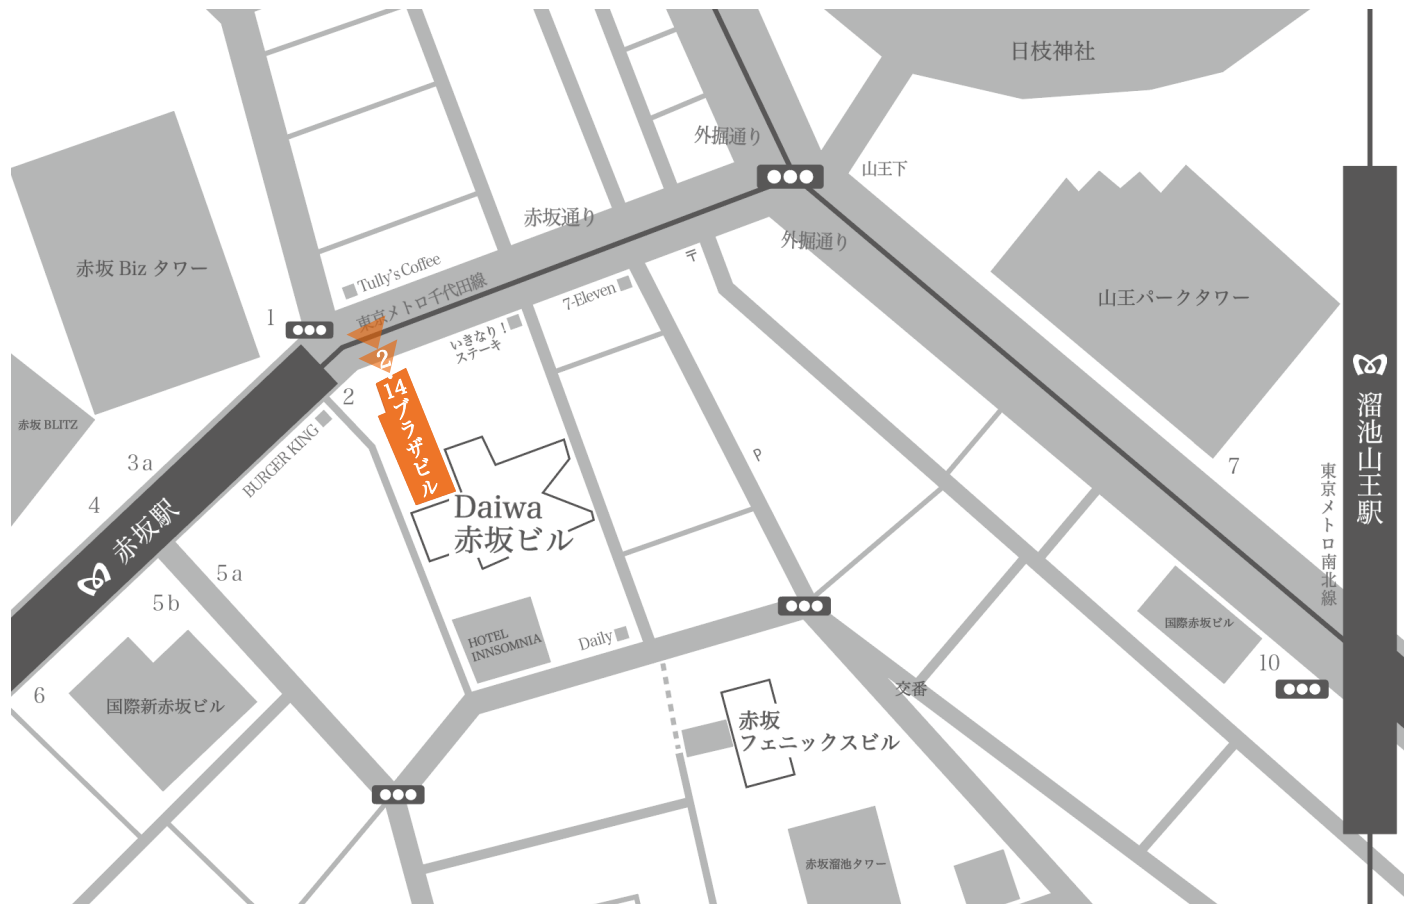

(株) ティー・ワイ・オー 第二プロデュース本部

International.Div MAP

株式会社ティー・ワイ・オー 第二プロデュース本部 International.Div

〒107-0052 港区 赤坂 2-14-32 赤坂 2・14 プラザビル 1F 03-3568-4531/FAX 03-3568-4532

東京メトロ千代田線「赤坂」駅 2 出口から徒歩 1 分。東京メトロ銀座線 / 南北線「溜池山王」駅 10 出口から徒歩 10 分。
地上に出て右折すぐ、地下1階にBIGECHOが入っている建物の1階です。