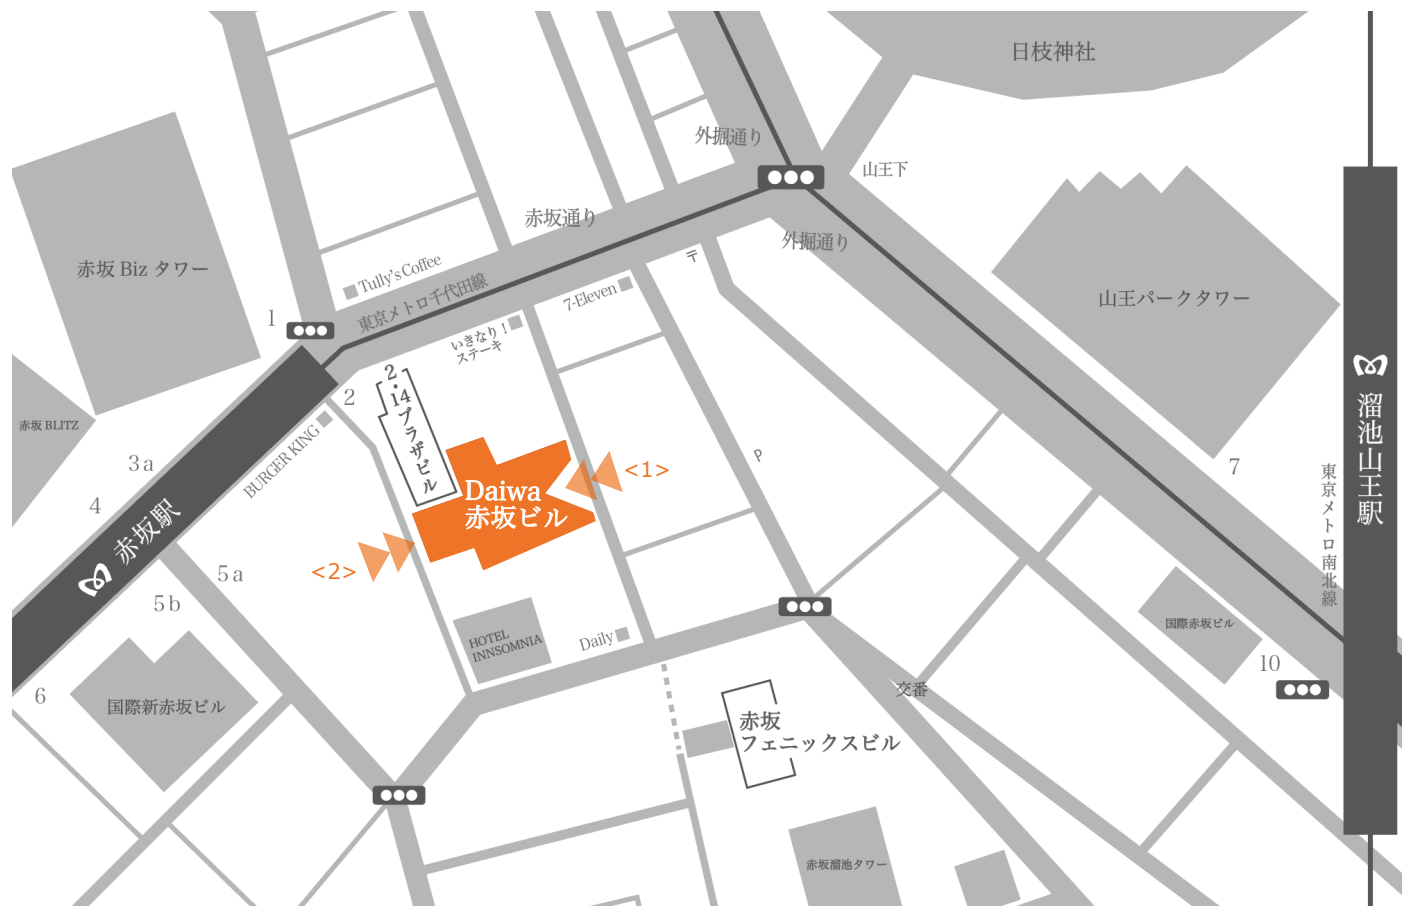

(株) ティー・ワイ・オー

I DEAL MAP

株式会社ティー・ワイ・オー I DEAL

〒107-0052 港区 赤坂 2-14-5 Daiwa 赤坂ビル 3F TEL 03-3568-7151/FAX 03-3568-7161

東京メトロ千代田線「赤坂」駅2番出口から徒歩30秒。東京メトロ銀座線/南北線「溜池山王」駅10番出口から徒歩5分。
ビルの入り口は2カ所あります。

- <1> 「赤坂」駅2番出口より地上に出て右折。赤坂通りの「いきなり!ステーキ」の角を再び右折し直進。右手1階の「折おり」が目印です。
- <2> 「赤坂」駅2番出口より地上に出てすぐ左の遊歩道を左折。1階の「SUBIR」というイベント会場が目印です。

<1> 入り口

<2> 入り口