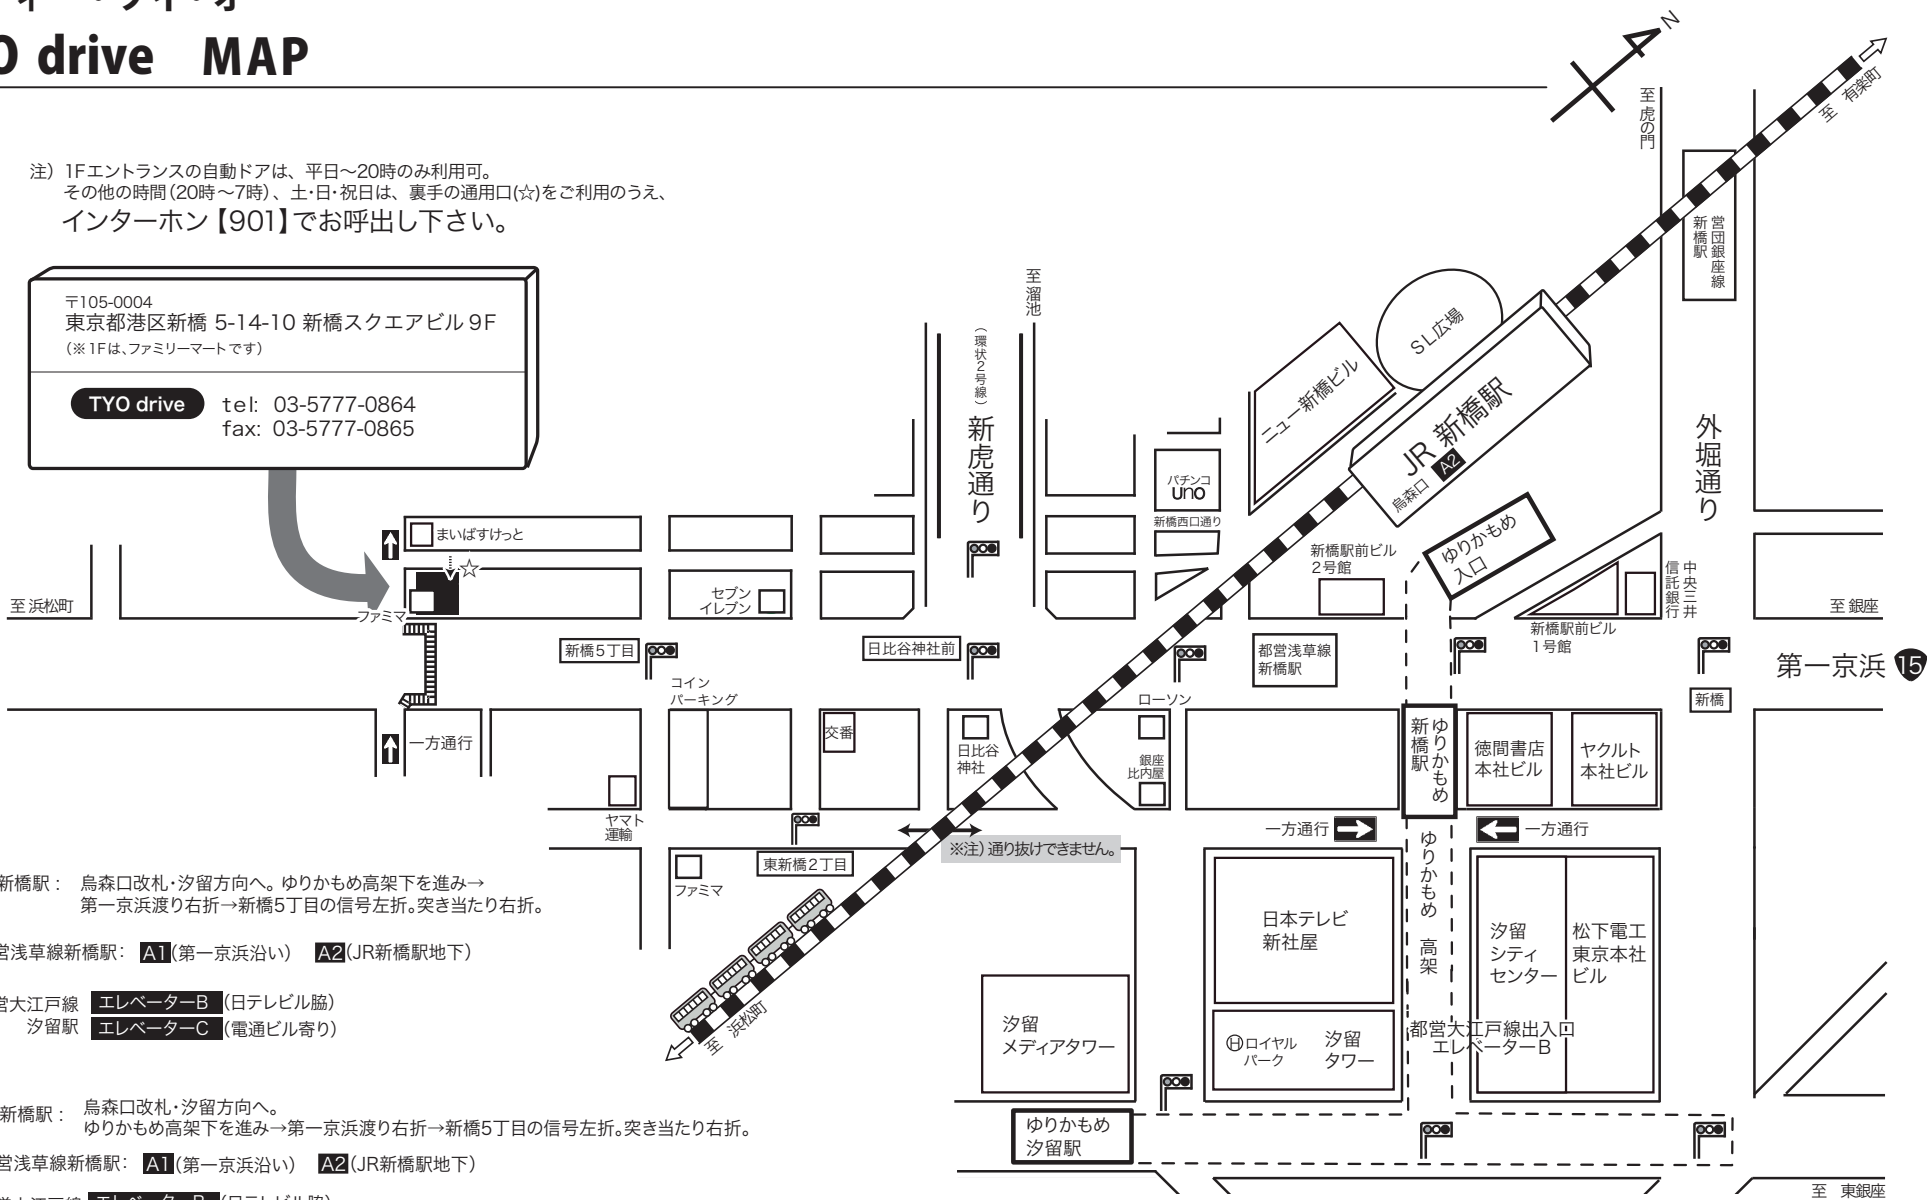

(株) ティー・ワイ・オー TYO drive MAP

注) 1Fエントランスの自動ドアは、平日～20時のみ利用可。
その他の時間(20時～7時)、土・日・祝日は、裏手の通用口(☆)をご利用のうえ、
インターホン【901】でお呼出し下さい。

〒105-0004
東京都港区新橋 5-14-10 新橋スクエアビル 9F
(※1Fは、ファミリーマートです)

TYO drive tel: 03-5777-0864
fax: 03-5777-0865

-  JR新橋駅： 烏森口改札・汐留方向へ。ゆりかもめ高架下を進み→第一京浜渡り右折→新橋5丁目の信号左折。突き当たり右折。
-  都営浅草線新橋駅： **A1**(第一京浜沿い) **A2**(JR新橋駅地下)
-  都営大江戸線 汐留駅 **エレベーターB**(日テレビ脇)
汐留駅 **エレベーターC**(電通ビル寄り)
-  JR新橋駅： 鳥森口改札・汐留方向へ。ゆりかもめ高架下を進み→第一京浜渡り右折→新橋5丁目の信号左折。突き当たり右折。
-  都営浅草線新橋駅： **A1**(第一京浜沿い) **A2**(JR新橋駅地下)
-  都営大江戸線 汐留駅 **エレベーターB**(日テレビ脇)
汐留駅 **エレベーターC**(電通ビル寄り)